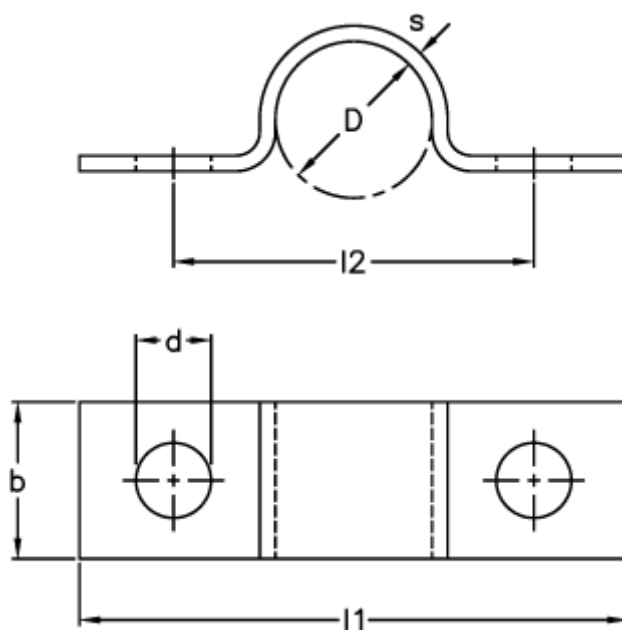

Varenummer: 025128980108
Beskrivelse: Norma rørbøjle type 512
BSL 1 x 8 DIN 72573 W1

Mål

b = 10
D = 8
d = 4.8
l1 = 34
l2 = 22
s = 1.0